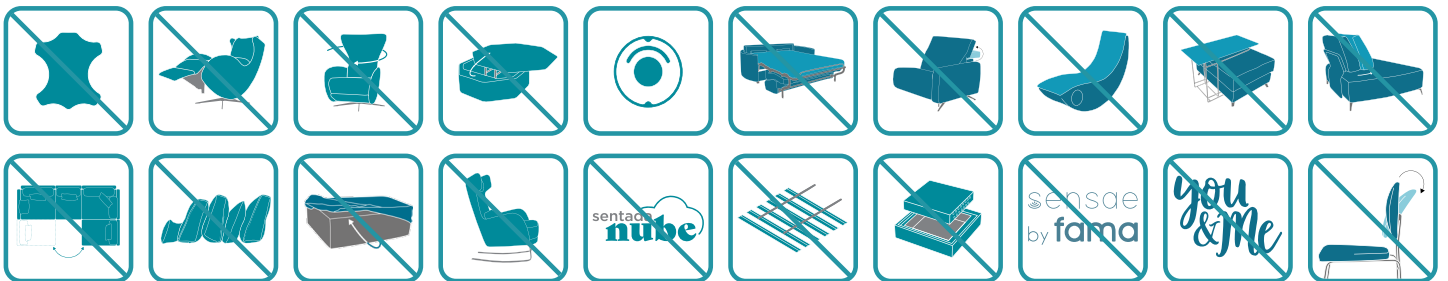

Options

DRACO est fabriqué chez Fama Sofas dont le système qualité est certifié par AENOR et IQNET, selon ISO 9001-2015, avec le numéro de certificat ES-0790/1999 ainsi que le certificat de gestion environnementale selon ISO 14001-2019.

Tous les modèles ont dépassé les preuves exigées pour la concession de l'étiquette de contrôle de Qualité des laboratoires d'Aidima-Cetem

ISO 9001

Compromiso con el Desarrollo Sostenible

FAMA SOFAS S.L.U.

C/ Dr. Barraquer | Roviral, 1 - P.O.Box 41

30510 YECLA (Murcia) SPAIN

Telf: 968751050 / info@fama.es / www.fama.es